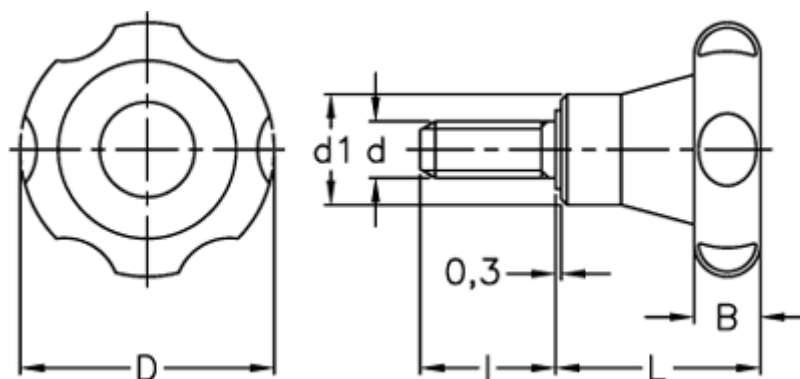

Varenummer: 2302075261
Beskrivelse: E+G Stjernegreb
VL.155/70 p-M10x30

Mål

B = 18
D = 69
d1 = 27
d 6g = M10
l = 30
L = 42